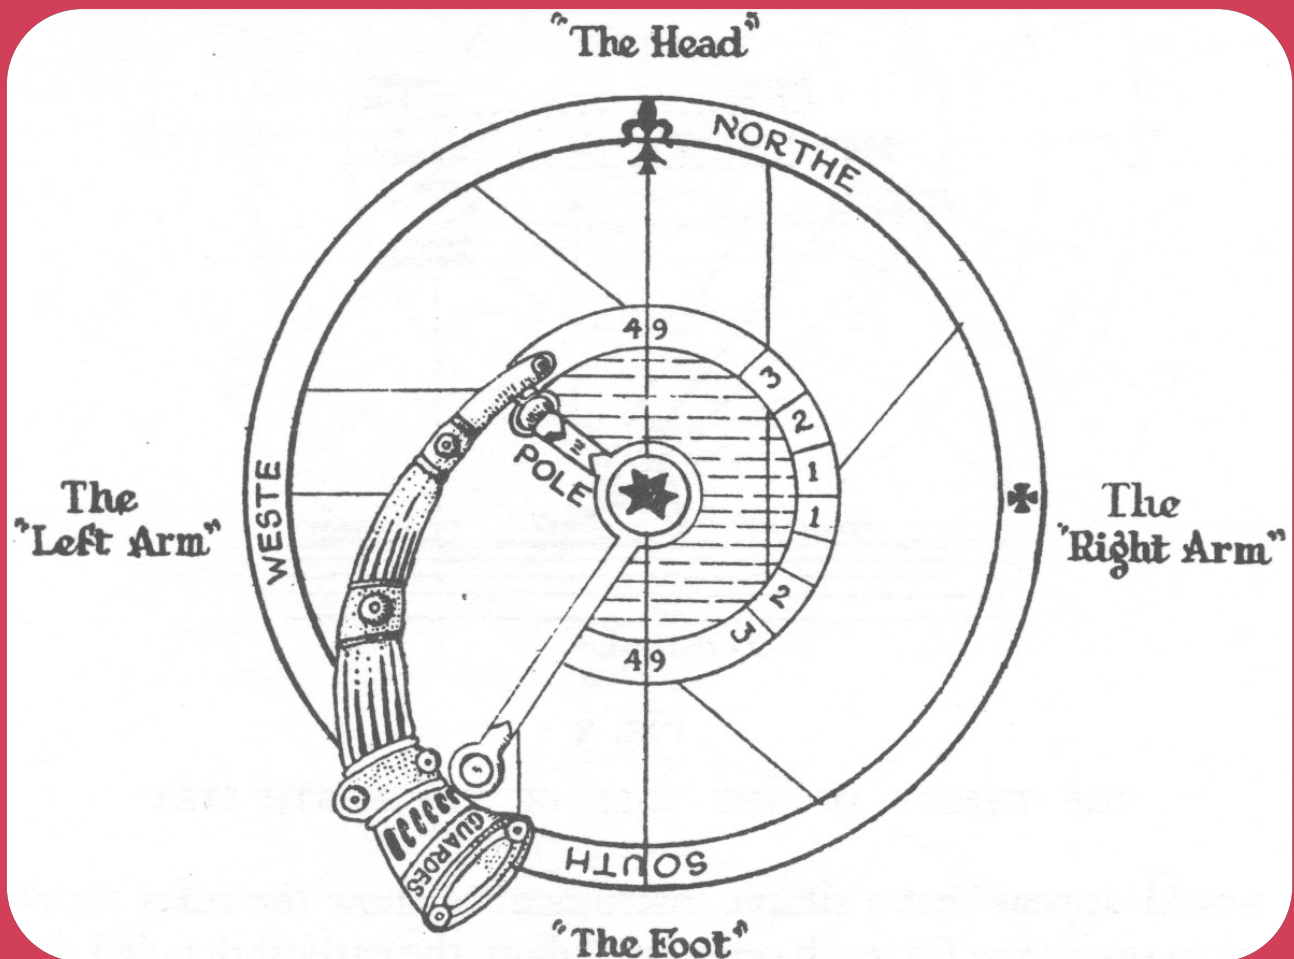

# Prof. Dr. Thomas Sonar (TU Braunschweig)

Die Entwicklung der Navigation in Europa

Do, 25.04.2013 17:00 G03-106

Weitere Informationen inklusive Abstracts unter:  
<http://www.math.ovgu.de/Die+Fakultät/Kolloquium.html>